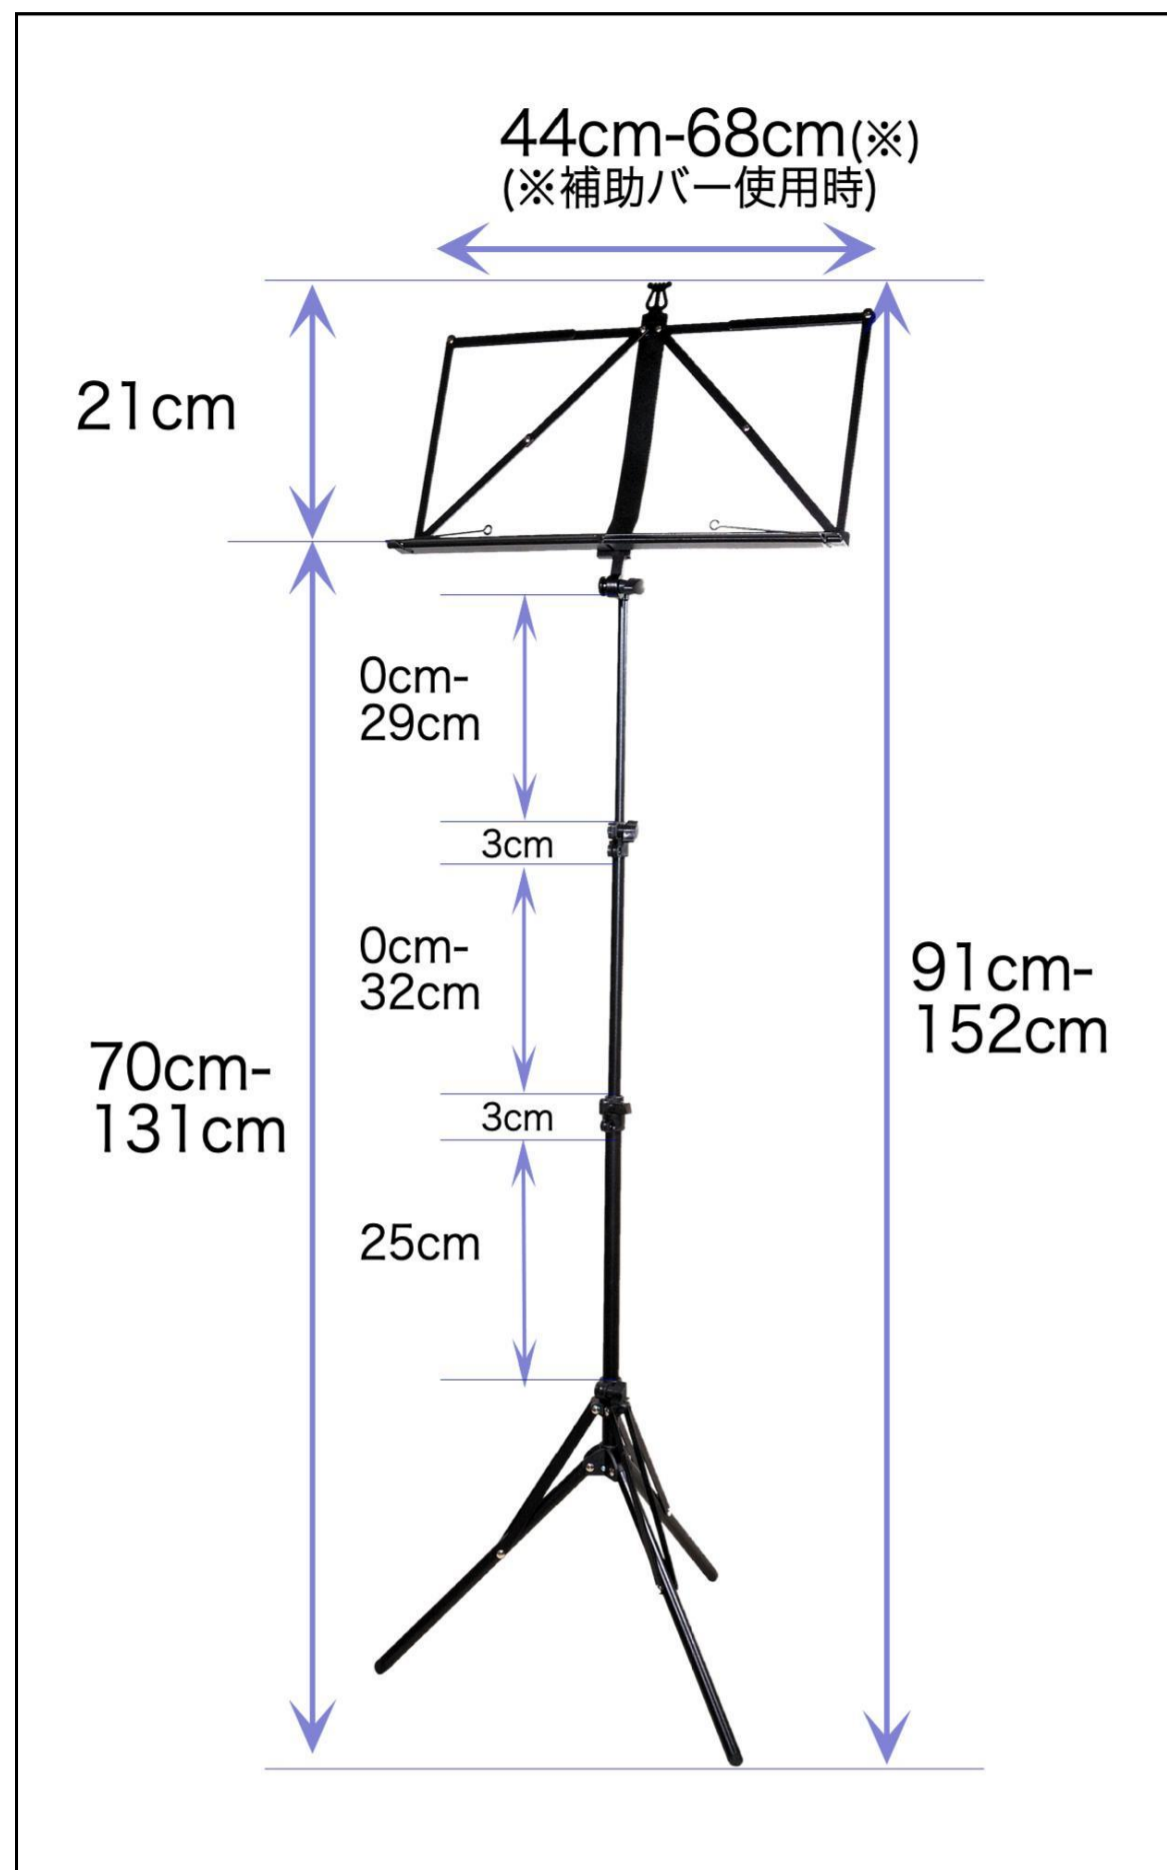

F30E

アルミ製折りたたみ譜面台(軽量タイプ)

「譜面台=重い」というイメージはありませんか？そのイメージを覆すのがこのF30Eの譜面台です。軽量タイプで、重さはわずか約590g！600mlの水入りペットボトルとほぼ同じ重さです。長さは41.5cmでカバンに入るコンパクトサイズに設計しました。

重量	590g
サイズ	おりたたみ時：41.5cm x 9cm
素材・材質	アルミ製
	黒（つや消し）
付属品	収納用ソフトケース

角度調節ネジ（ギア式）

高さ調節ネジ

収納用ソフトケース