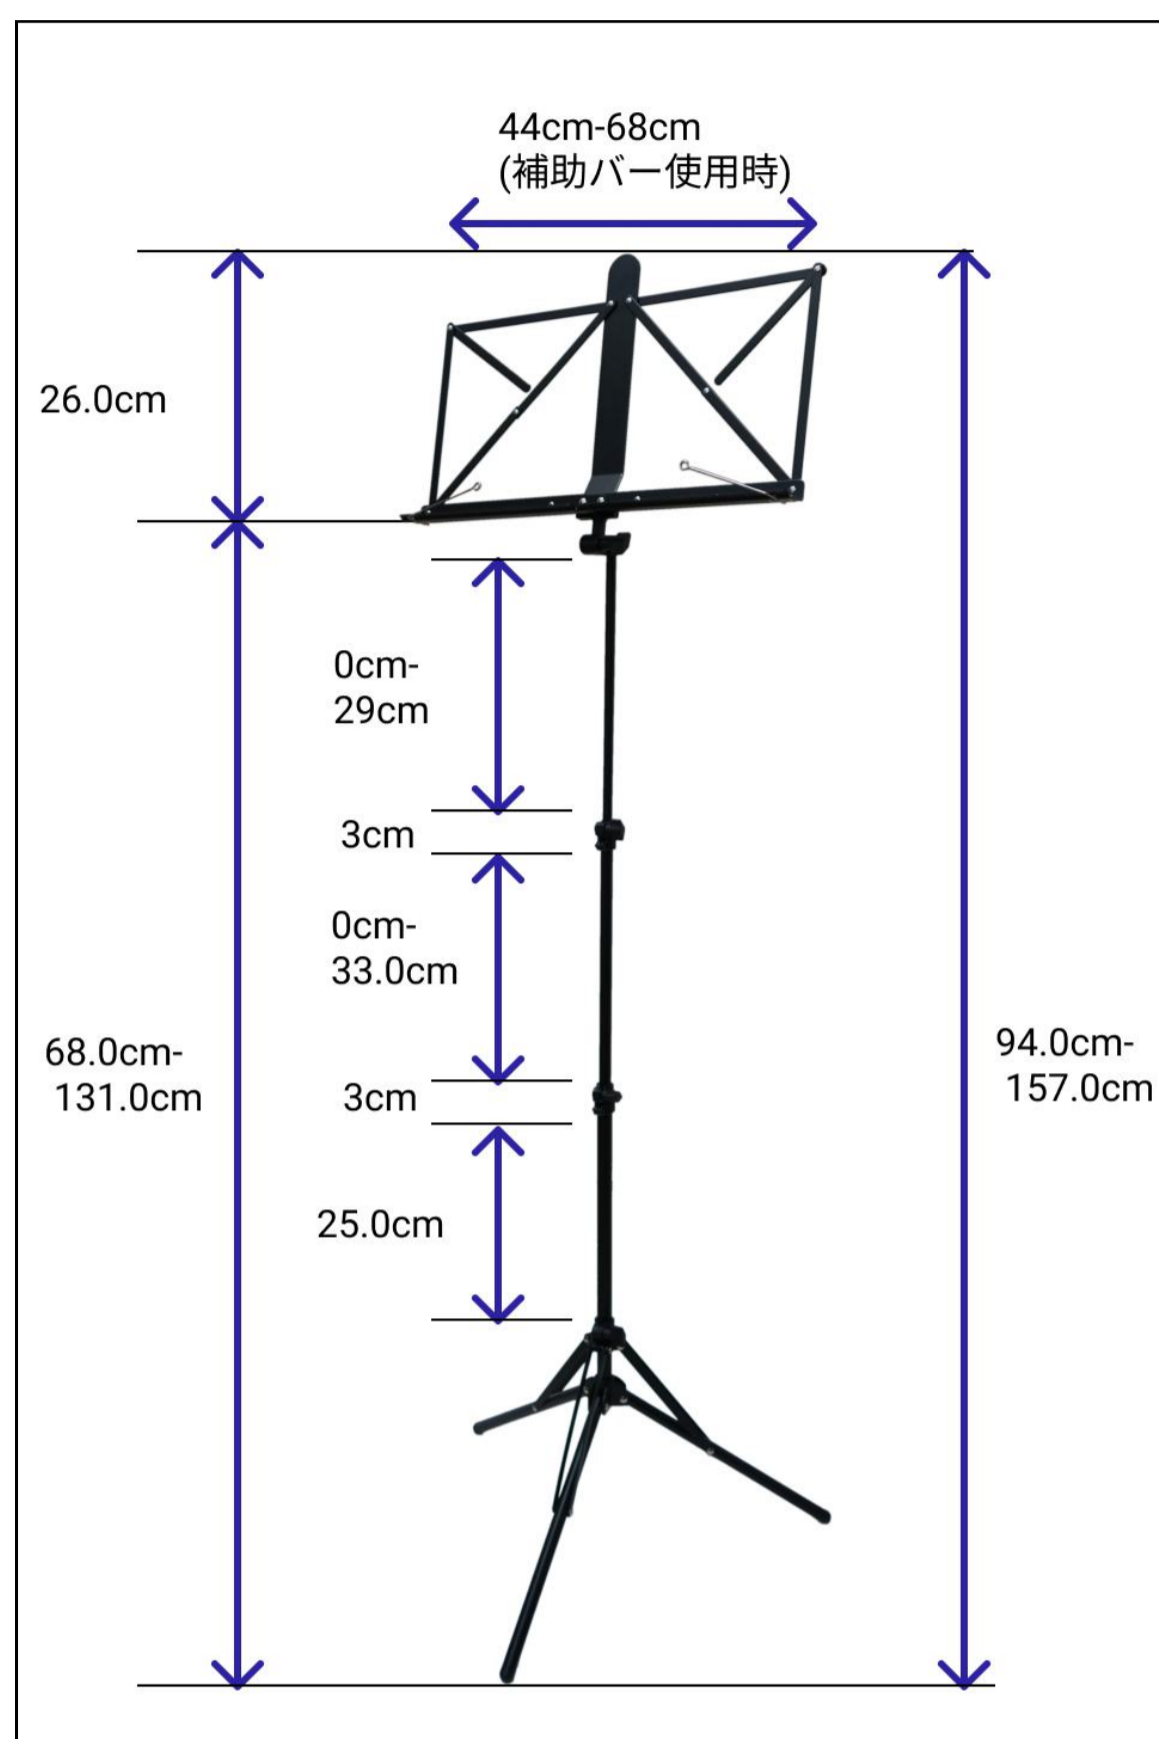

F33A NEW

アルミ製折りたたみ譜面台(強化タイプ)

これまで多量のご愛顧をいただいていたF30Fの、頑丈、軽量、コンパクトをそのままに、更に、多くの改良を加えました。学校などで、重い楽譜や、楽譜ファイルを載せたり、多数の人が使い回しても簡単には壊れない、頑丈、且つ、軽量、コンパクトな新譜面台です。

重量	710g
サイズ	おりたたみ時：42cm x 9cm
素材・材質	アルミ製
	黒（つや消し）
付属品	収納用ソフトケース

永年の内に壊れたり、部品を無くしたりしても修理、部品供給致します。

角度調節部（ギア式）

譜面抑えの付け方を改良
二重になっています

脚止め機構