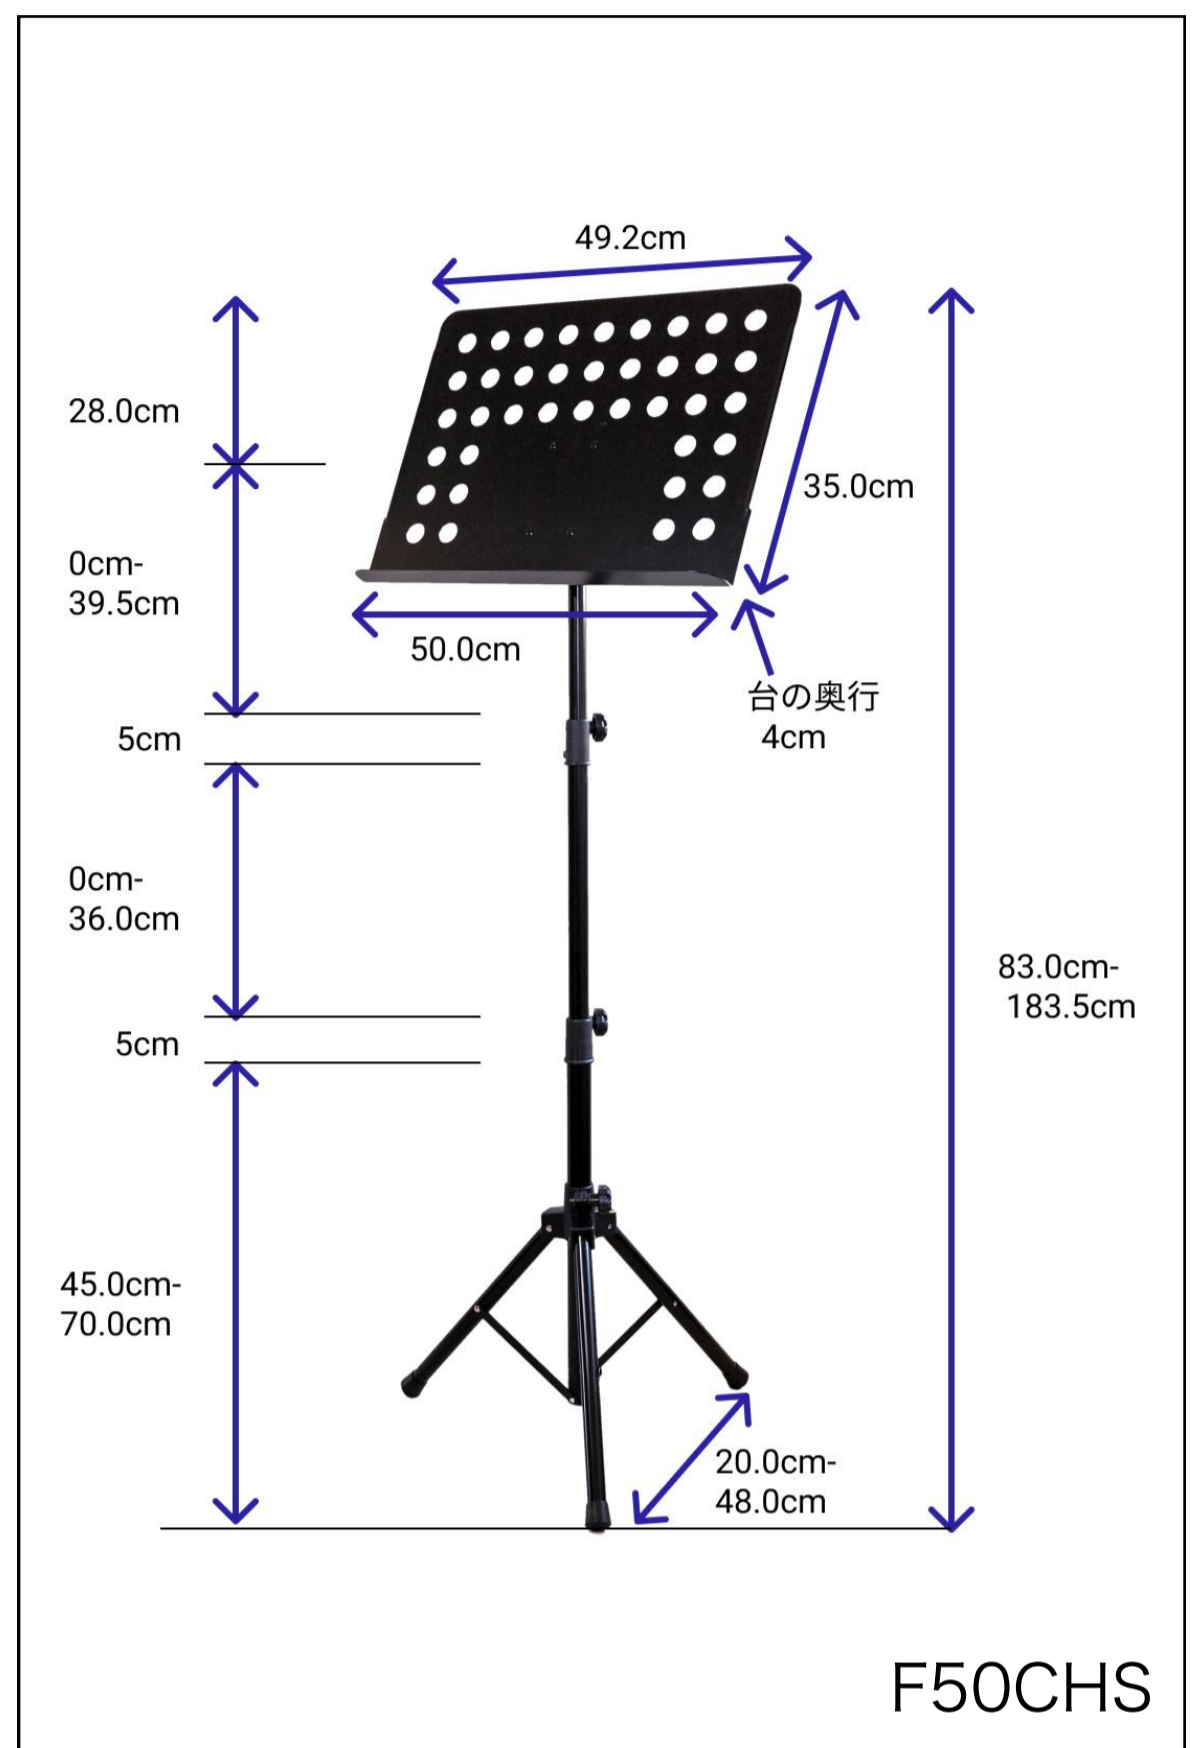

# F50シリーズ

総アルミ製折りたたみ脚譜面台

F50シリーズは見た目は本格的なのにとっても軽いです。わずか1.4kg~1.6kgなので、2Lの水入りペットボトルよりも軽いです。片手でも持てます。

パネル部の組立て・取外しも容易にでき、コンパクトになるので持ち運びも可能です。

重量	1.4kg~1.6kg
サイズ	収納時：56cm x 36cm
素材・材質	アルミ製
色	黒（つや消し）
付属品	なし（収納用ソフトケース別売り）