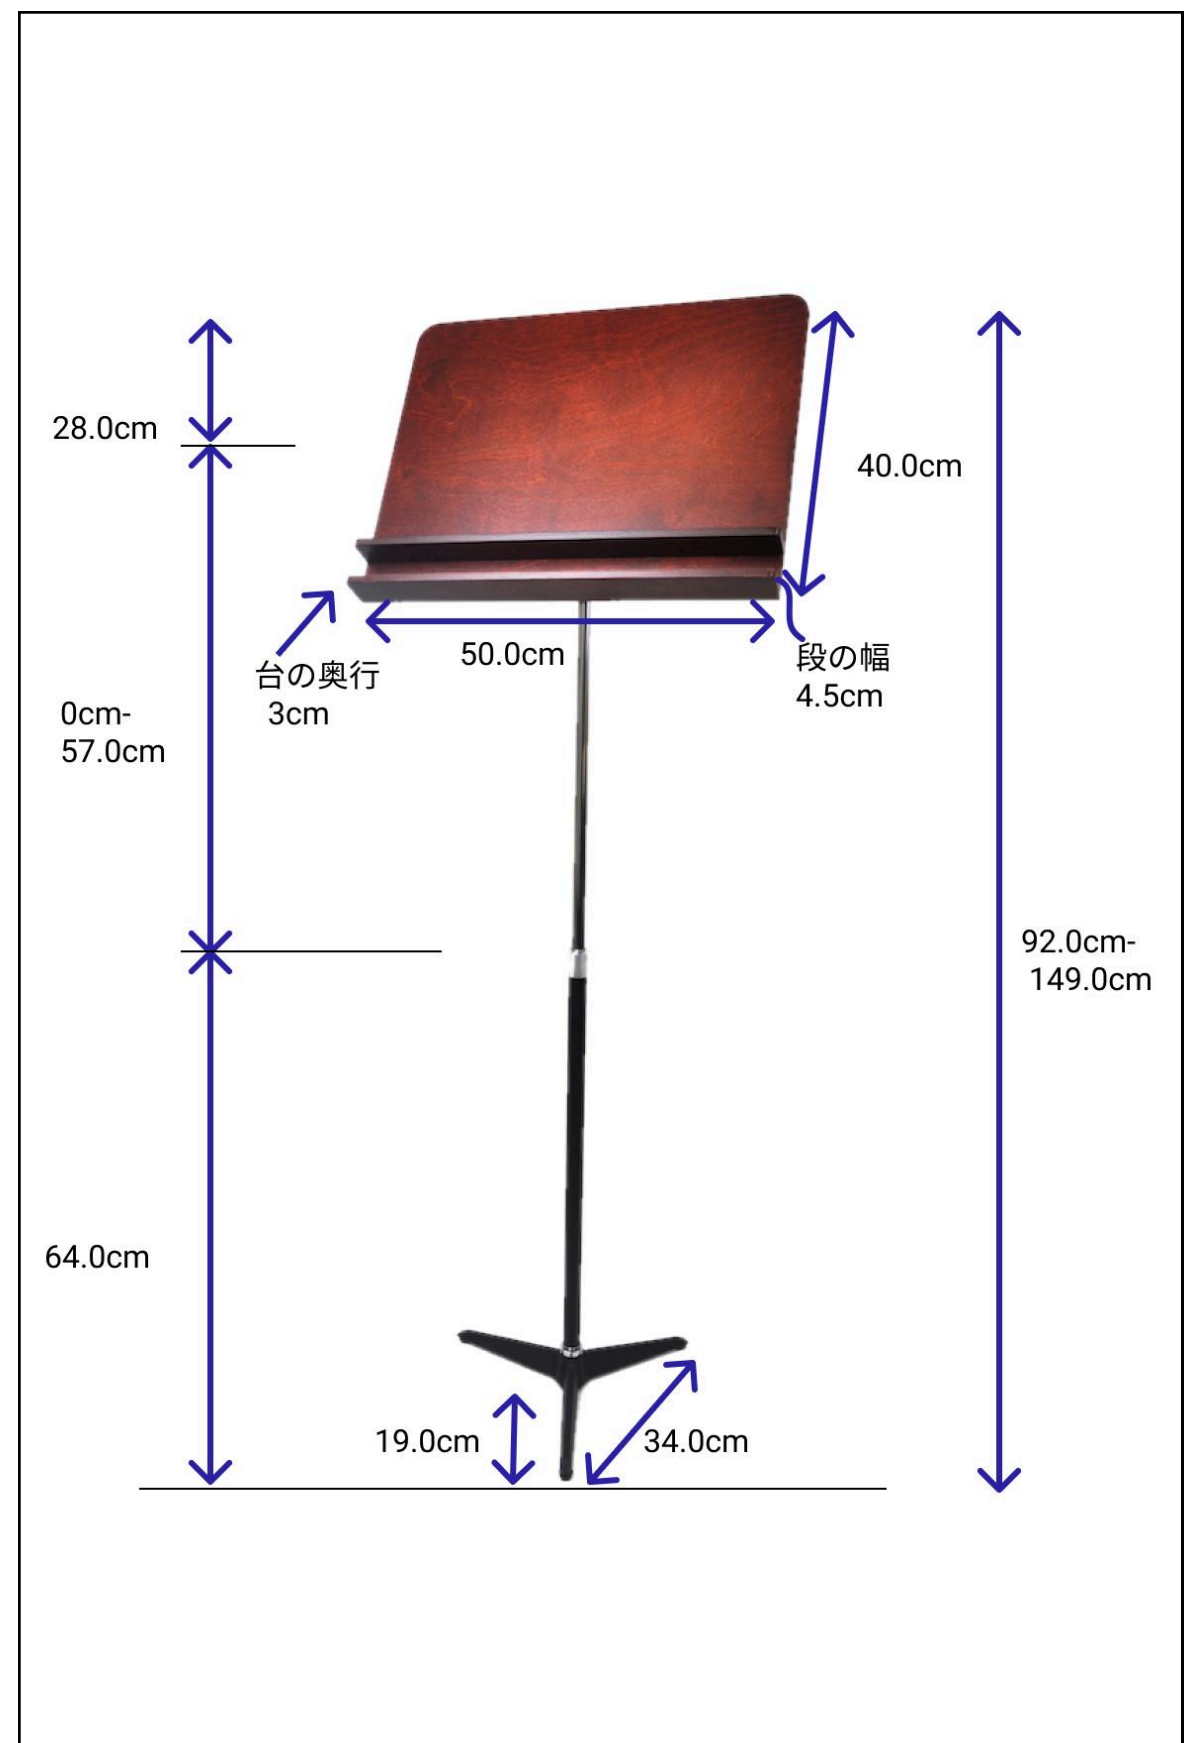

永年の内に壊れたり、部品を無くしたりしても修理、部品供給致します。

角度調節部（ギア式）

譜面抑えの付け方を改良
二重になっています

脚止め機構

F30FC

折りたたみ譜面台Colors

アルミ製譜面台F30F（約700g）のカラーバリエーションがいよいよ発売となります。二台めの譜面台として練習のモチベーションアップにもなりますし、イベント時にメンバーで揃えて、ステージに華やかさをプラスすることもできます。

重量	700g
サイズ	おりたたみ時：41.5cm x 9cm
素材・材質	アルミ製
	全6色販売中
付属品	収納用ソフトケース

未発売のカラーも載せてます。現在販売中の色はホームページにてご確認ください。

F60シリーズ

スチール製パネル固定脚譜面台

F60シリーズは固定脚の譜面台です。ホール、スタジオ等の備品に適しています。パネルはスチール製で大きく使いやすいです。脚は鋳物で安定感がありますので、ご自宅ですしたままにしておいても倒れにくく安心してご使用いただけます。

重量	5.7kg~6.0kg
サイズ	パネル：50cm x 40cm
素材・材質	パネル：スチール製 脚：鋳物
色	黒（つや消し）
付属品	なし

F60CPS

F60CHW

F60CPW

F70CW

木製パネル固定脚譜面台（ダブル）

塗装の美しい木製譜面台です。
多少コストがかかっても、品質の良いものを永くご愛用いただきたいという思いで作られました。
ステージ上はもちろん、木目を生かしたパネルはお部屋にも調和します。

重量	6.0kg
サイズ	パネル：50cm x 40cm
素材・材質	パネル：木製 脚：鋳物
色	茶
付属品	なし

パネル（表）

パネル（裏）

高さ調節部