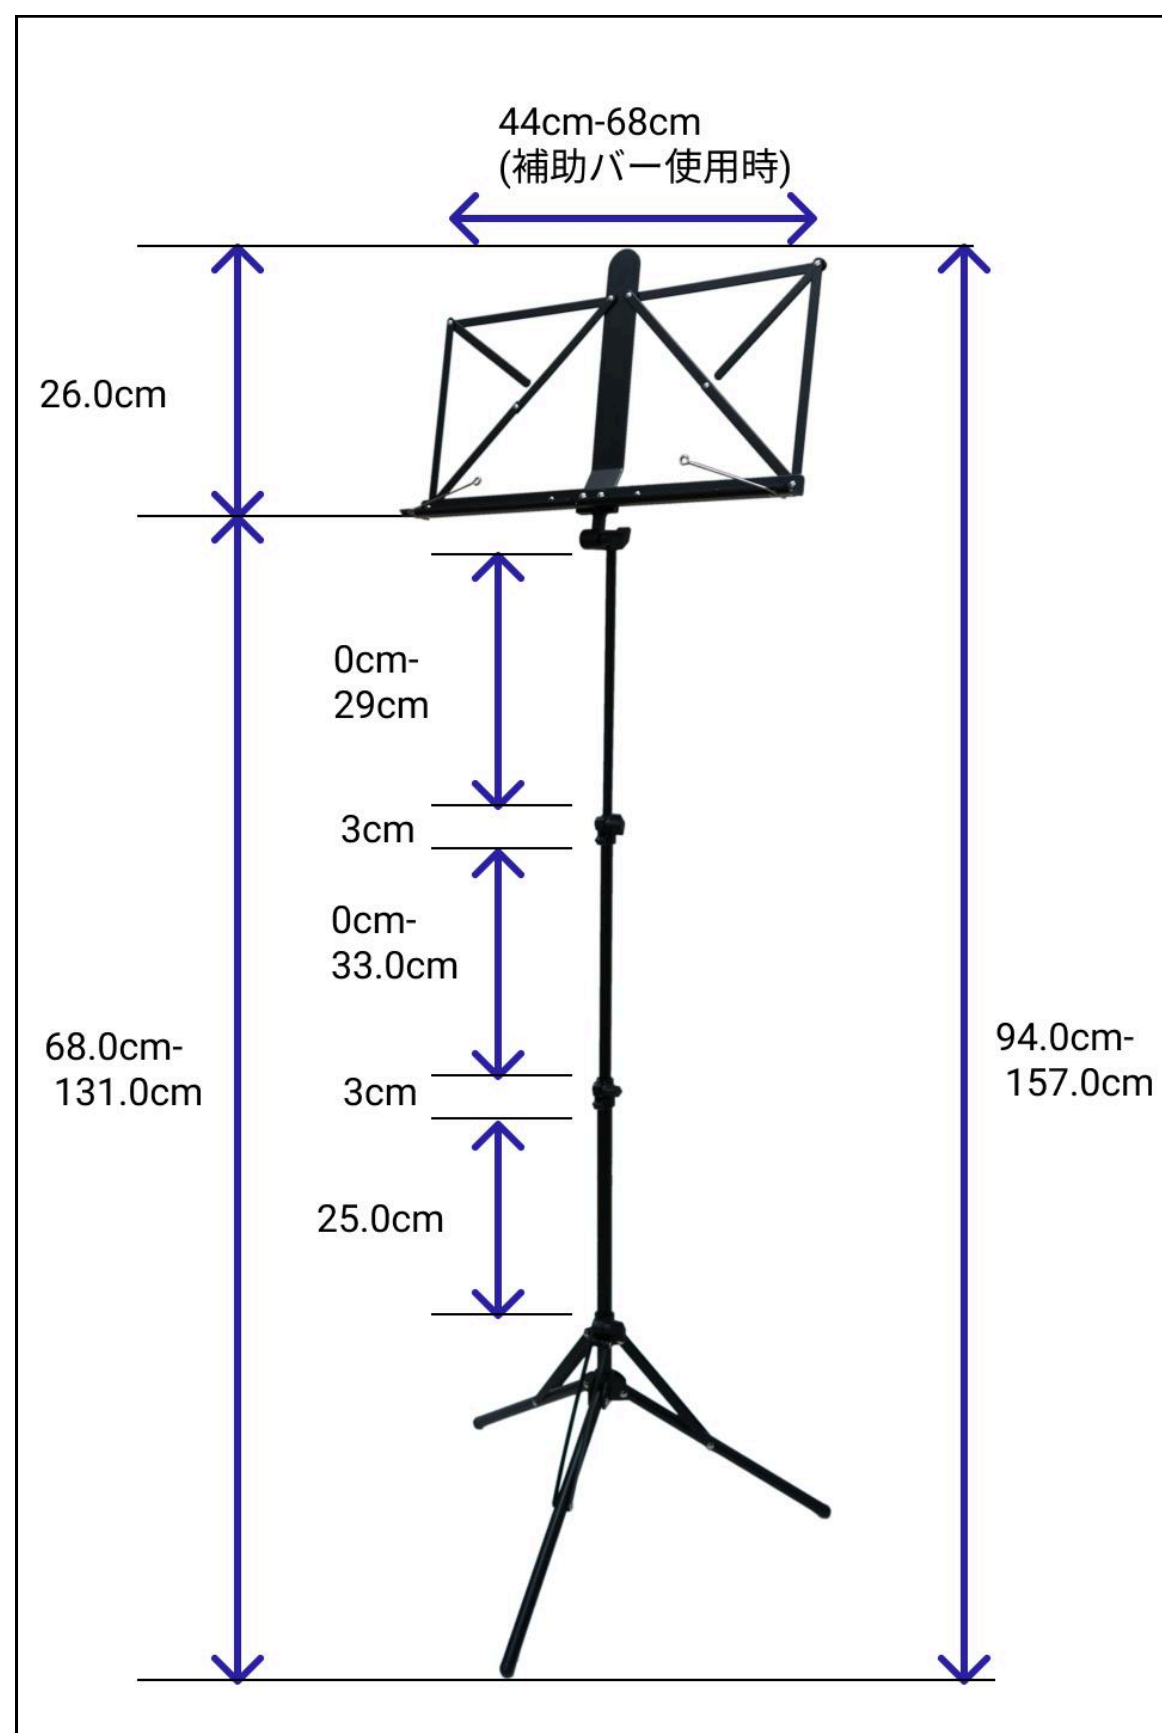

F10B

卓上譜面台 折りたたみ式 (収納バッグ付)

机の上にそのまま楽譜を置くと見えづらいということはありませんか？そのような場面で活躍するのがこの卓上譜面台です。机の上で楽譜を立てて置くことができるのでとても見やすくなります。

重量	340g
サイズ	おりたたみ時：25cm x 6cm
素材・材質	スチール製
	黒（つや消し）
付属品	収納用ソフトケース

広げた時

サイズ (折りたたみ時)

セット内容

F30E

角度調節ネジ（ギア式）

高さ調節ネジ

収納用ソフトケース

F30F

アルミ製折りたたみ譜面台(頑丈タイプ)

F30F (約700g) はF30E (約590g) より重くなっています。改良したのに重くなるのは不思議に思う方もいらっしゃるかと思いますが、このF30Fはその重さの分頑丈にし、不特定多数の方が使用する学校や施設向けにバージョンアップした譜面台です。もちろん個人使用も可能です。

重量	700g
サイズ	おりたたみ時：41.5cm x 9cm
素材・材質	アルミ製
	黒 (つや消し)
付属品	収納用ソフトケース

パネル部

強化した継ぎ目

収納用ソフトケース

F33A NEW

アルミ製折りたたみ譜面台(強化タイプ)

これまで多量のご愛顧をいただいていたF30Fの、頑丈、軽量、コンパクトをそのままに、更に、多くの改良を加えました。学校などで、重い楽譜や、楽譜ファイルを載せたり、多数の人が使い回しても簡単には壊れない、頑丈、且つ、軽量、コンパクトな新譜面台です。

重量	710g
サイズ	おりたたみ時：42cm x 9cm
素材・材質	アルミ製
	黒（つや消し）
付属品	収納用ソフトケース

永年の内に壊れたり、部品を無くしたりしても修理、部品供給致します。

角度調節部（ギア式）

譜面抑えの付け方を改良
二重になっています

脚止め機構

F30FC

折りたたみ譜面台Colors

アルミ製譜面台F30F（約700g）のカラーバリエーションがいよいよ発売となります。二台めの譜面台として練習のモチベーションアップにもなりますし、イベント時にメンバーで揃えて、ステージに華やかさをプラスすることもできます。

重量	700g
サイズ	おりたたみ時：41.5cm x 9cm
素材・材質	アルミ製
	全6色販売中
付属品	収納用ソフトケース