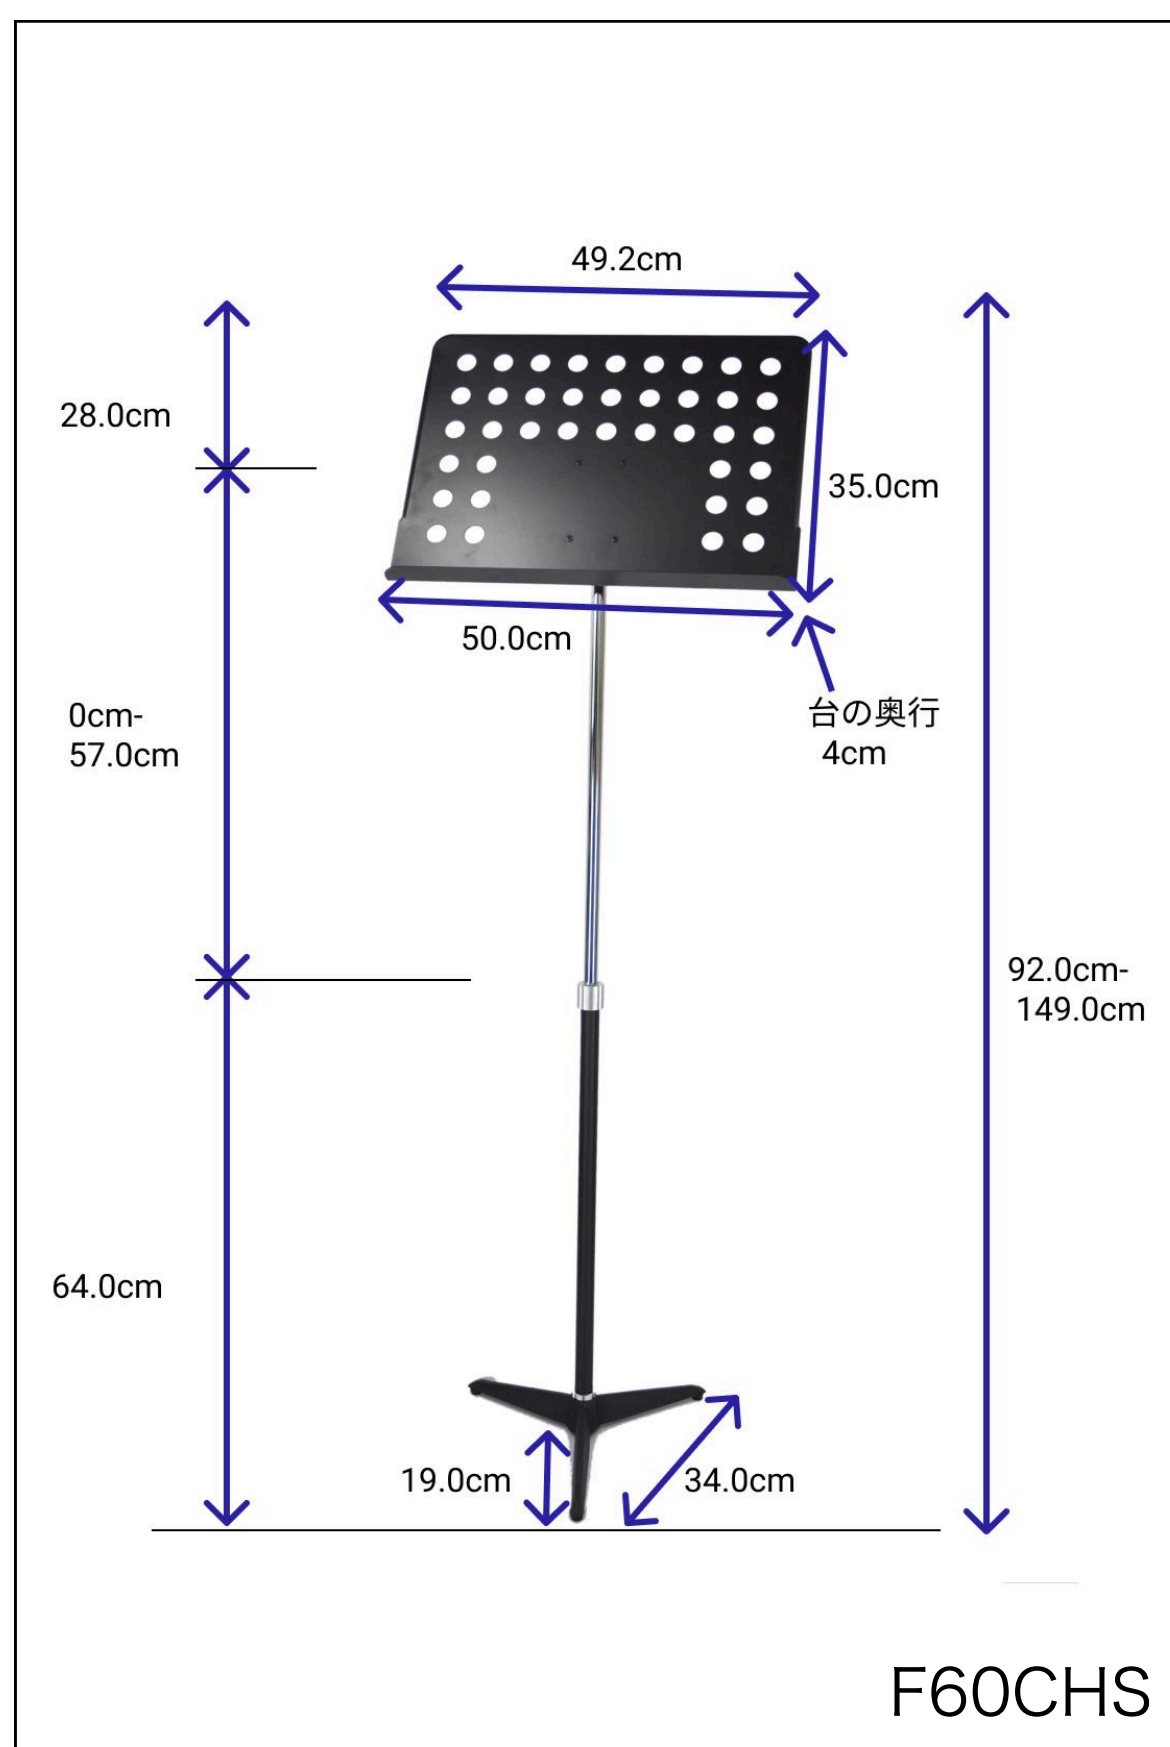

永年の内に壊れたり、部品を無くしたりしても修理、部品供給致します。

角度調節部（ギア式）

譜面抑えの付け方を改良
二重になっています

脚止め機構

F30FC

折りたたみ譜面台Colors

アルミ製譜面台F30F（約700g）のカラーバリエーションがいよいよ発売となります。二台めの譜面台として練習のモチベーションアップにもなりますし、イベント時にメンバーで揃えて、ステージに華やかさをプラスすることもできます。

重量	700g
サイズ	おりたたみ時：41.5cm x 9cm
素材・材質	アルミ製
	全6色販売中
付属品	収納用ソフトケース

未発売のカラーも載せてます。現在販売中の色はホームページにてご確認ください。

F60シリーズ

スチール製パネル固定脚譜面台

F60シリーズは固定脚の譜面台です。ホール、スタジオ等の備品に適しています。パネルはスチール製で大きく使いやすいです。脚は鋳物で安定感がありますので、ご自宅ですしたままにしておいても倒れにくく安心してご使用いただけます。

重量	5.7kg~6.0kg
サイズ	パネル：50cm x 40cm
素材・材質	パネル：スチール製 脚：鋳物
色	黒（つや消し）
付属品	なし

F60CPS

F60CHW

F60CPW

F70CW

木製パネル固定脚譜面台（ダブル）

塗装の美しい木製譜面台です。
多少コストがかかっても、品質の良いものを永くご愛用いただきたいという思いで作られました。
ステージ上はもちろん、木目を生かしたパネルはお部屋にも調和します。

重量	6.0kg
サイズ	パネル：50cm x 40cm
素材・材質	パネル：木製 脚：鋳物
色	茶
付属品	なし

パネル（表）