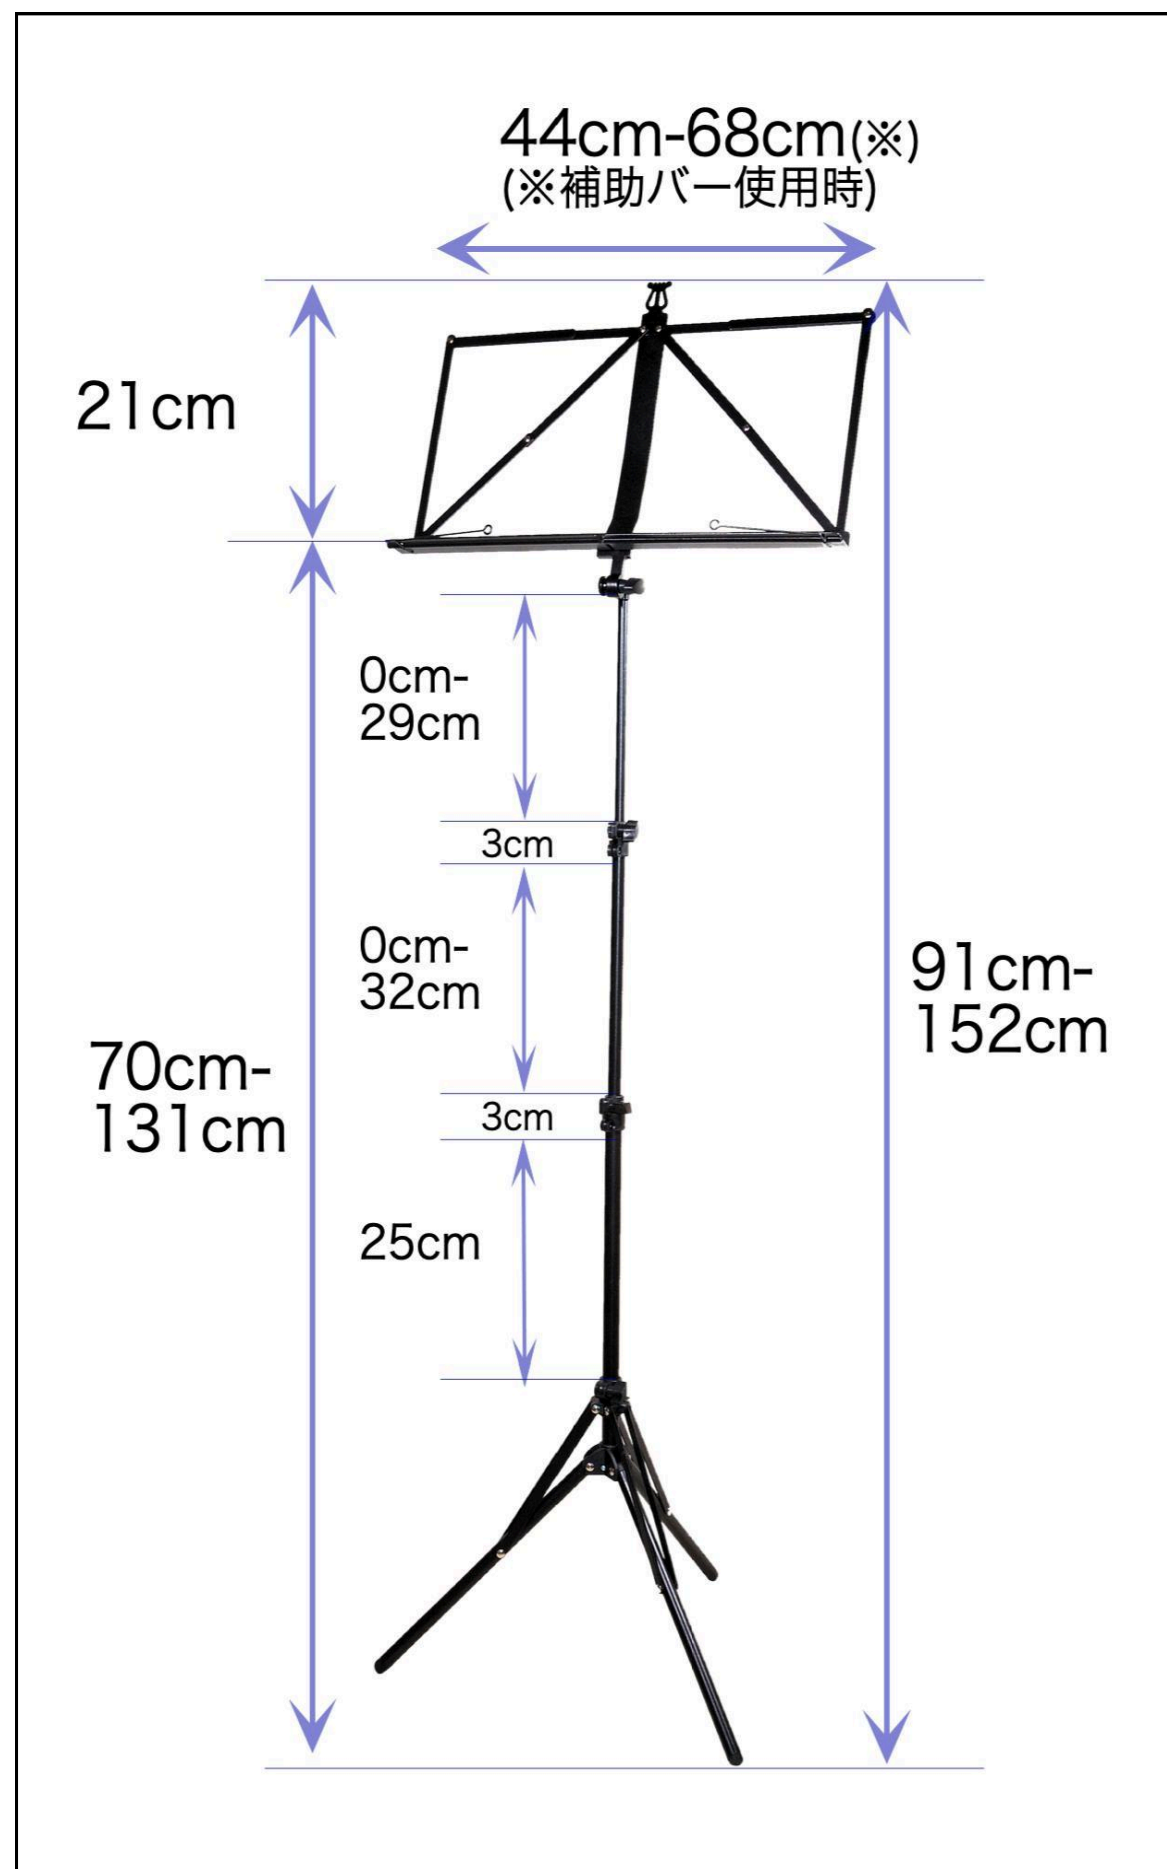

F10B

卓上譜面台 折りたたみ式 (収納バッグ付)

机の上にそのまま楽譜を置くと見えづらいということはありませんか？そのような場面で活躍するのがこの卓上譜面台です。机の上で楽譜を立てて置くことができるのでとても見やすくなります。

重量	340g
サイズ	おりたたみ時：25cm x 6cm
素材・材質	スチール製
	黒（つや消し）
付属品	収納用ソフトケース

広げた時

サイズ (折りたたみ時)

セット内容

F30E

アルミ製折りたたみ譜面台(軽量タイプ)

「譜面台=重い」というイメージはありませんか？そのイメージを覆すのがこのF30Eの譜面台です。軽量タイプで、重さはわずか約590g！600mlの水入りペットボトルとほぼ同じ重さです。長さは41.5cmでカバンに入るコンパクトサイズに設計しました。

重量	590g
サイズ	おりたたみ時：41.5cm x 9cm
素材・材質	アルミ製
	黒（つや消し）
付属品	収納用ソフトケース

角度調節ネジ（ギア式）

高さ調節ネジ

収納用ソフトケース

F30F

アルミ製折りたたみ譜面台(頑丈タイプ)

F30F (約700g) はF30E (約590g) より重くなっています。改良したのに重くなるのは不思議に思う方もいらっしゃるかと思いますが、このF30Fはその重さの分頑丈にし、不特定多数の方が使用する学校や施設向けにバージョンアップした譜面台です。もちろん個人使用も可能です。

重量	700g
サイズ	おりたたみ時：41.5cm x 9cm
素材・材質	アルミ製
	黒 (つや消し)
付属品	収納用ソフトケース

パネル部

強化した継ぎ目

収納用ソフトケース

F33A NEW

アルミ製折りたたみ譜面台(強化タイプ)

これまで多量のご愛顧をいただいていたF30Fの、頑丈、軽量、コンパクトをそのままに、更に、多くの改良を加えました。学校などで、重い楽譜や、楽譜ファイルを載せたり、多数の人が使い回しても簡単には壊れない、頑丈、且つ、軽量、コンパクトな新譜面台です。

重量	710g
サイズ	おりたたみ時：42cm x 9cm
素材・材質	アルミ製
	黒（つや消し）
付属品	収納用ソフトケース