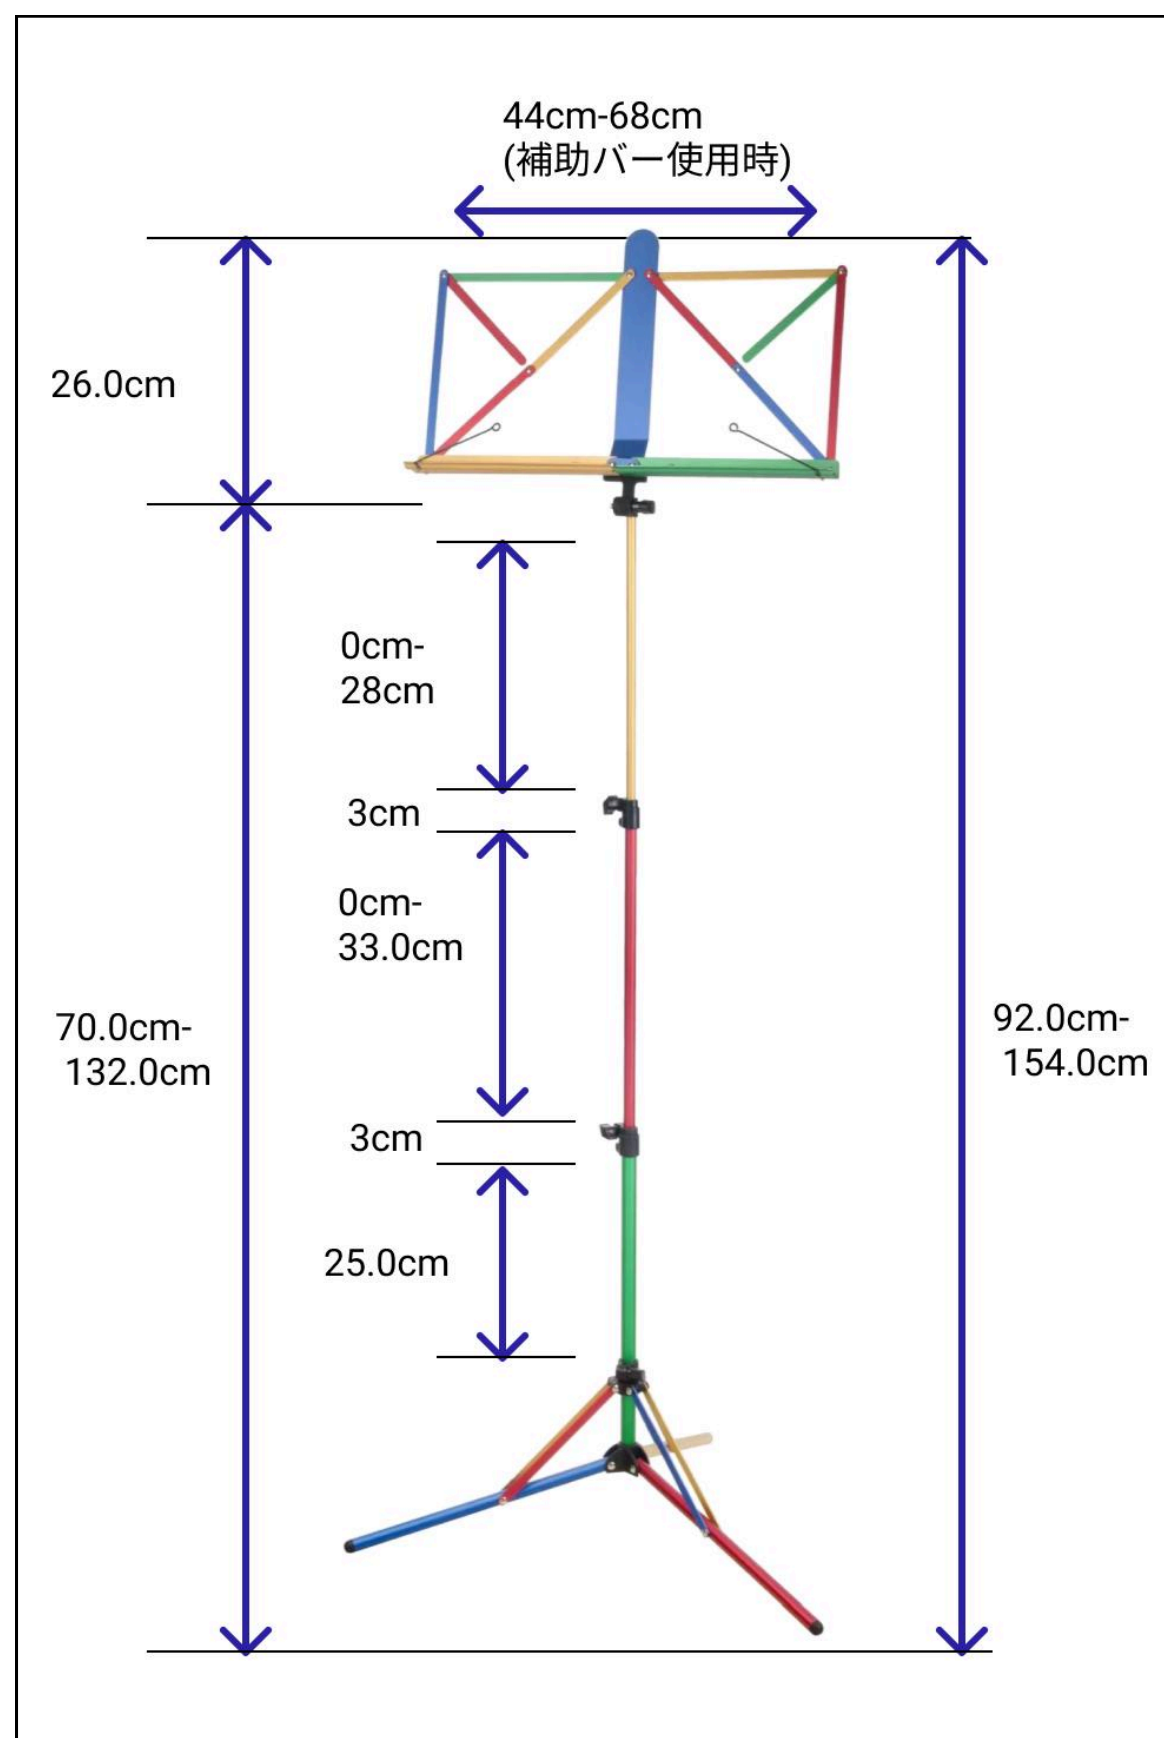

永年の内に壊れたり、部品を無くしたりしても修理、部品供給致します。

角度調節部（ギア式）

譜面抑えの付け方を改良
二重になっています

脚止め機構

F30FC

折りたたみ譜面台Colors

アルミ製譜面台F30F（約700g）のカラーバリエーションがいよいよ発売となります。二台めの譜面台として練習のモチベーションアップにもなりますし、イベント時にメンバーで揃えて、ステージに華やかさをプラスすることもできます。

重量	700g
サイズ	おりたたみ時：41.5cm x 9cm
素材・材質	アルミ製
	全6色販売中
付属品	収納用ソフトケース

F60CPS

F60CHW

F60CPW

F70CW

木製パネル固定脚譜面台（ダブル）

塗装の美しい木製譜面台です。
多少コストがかかっても、品質の良いものを永くご愛用いただきたいという思いで作られました。
ステージ上はもちろん、木目を生かしたパネルはお部屋にも調和します。

重量	6.0kg
サイズ	パネル：50cm x 40cm
素材・材質	パネル：木製 脚：鋳物
色	茶
付属品	なし

パネル（表）