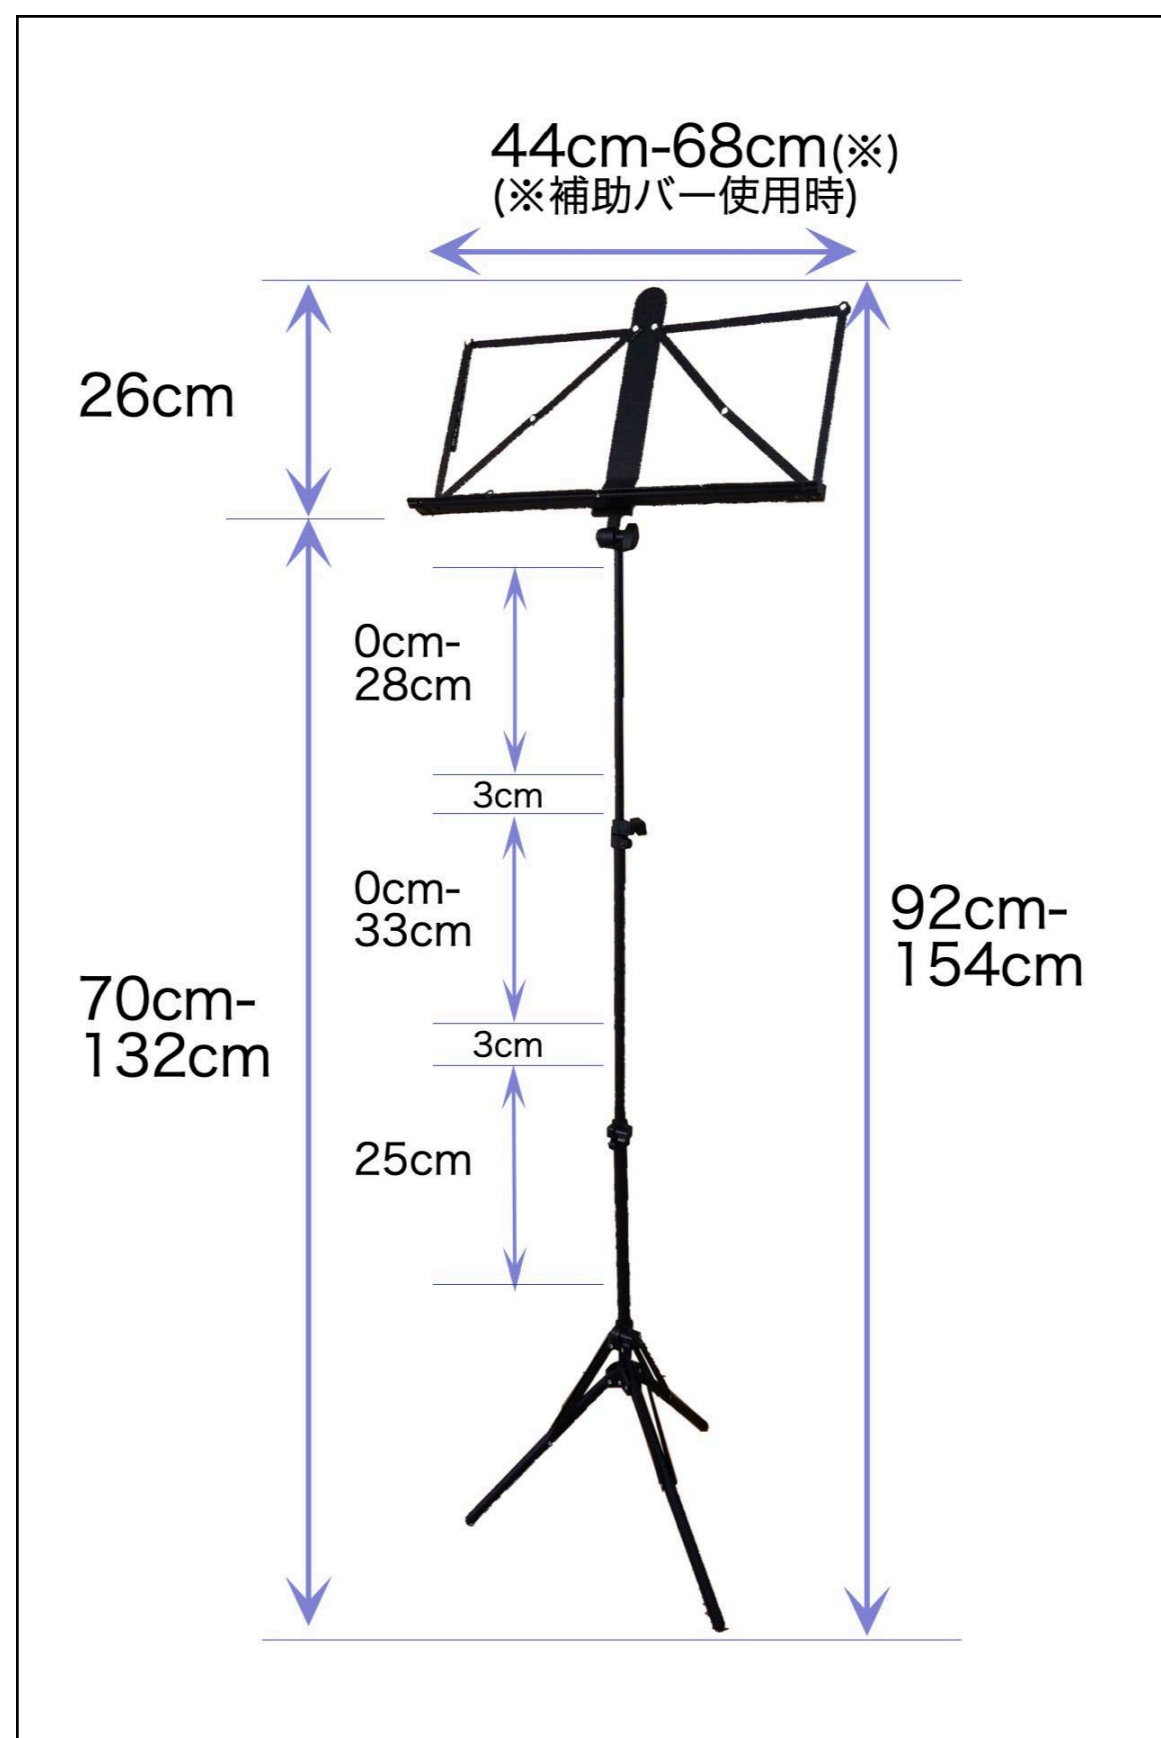

F10B

卓上譜面台 折りたたみ式 (収納バッグ付)

机の上にそのまま楽譜を置くと見えづらいということはありませんか？そのような場面で活躍するのがこの卓上譜面台です。机の上で楽譜を立てて置くことができるのでとても見やすくなります。

重量	340g
サイズ	おりたたみ時：25cm x 6cm
素材・材質	スチール製
	黒（つや消し）
付属品	収納用ソフトケース

広げた時

サイズ (折りたたみ時)

セット内容

F30E

アルミ製折りたたみ譜面台(軽量タイプ)

「譜面台=重い」というイメージはありませんか？そのイメージを覆すのがこのF30Eの譜面台です。軽量タイプで、重さはわずか約590g！600mlの水入りペットボトルとほぼ同じ重さです。長さは41.5cmでカバンに入るコンパクトサイズに設計しました。

重量	590g
サイズ	おりたたみ時：41.5cm x 9cm
素材・材質	アルミ製
	黒（つや消し）
付属品	収納用ソフトケース

角度調節ネジ（ギア式）

高さ調節ネジ

収納用ソフトケース

F30F

アルミ製折りたたみ譜面台(頑丈タイプ)

F30F (約700g) はF30E (約590g) より重くなっています。改良したのに重くなるのは不思議に思う方もいらっしゃるかと思いますが、このF30Fはその重さの分頑丈にし、不特定多数の方が使用する学校や施設向けにバージョンアップした譜面台です。もちろん個人使用も可能です。

重量	700g
サイズ	おりたたみ時：41.5cm x 9cm
素材・材質	アルミ製
	黒 (つや消し)
付属品	収納用ソフトケース

パネル部

強化した継ぎ目

収納用ソフトケース

F33A NEW

アルミ製折りたたみ譜面台(強化タイプ)

これまで多量のご愛顧をいただいていたF30Fの、頑丈、軽量、コンパクトをそのままに、更に、多くの改良を加えました。学校などで、重い楽譜や、楽譜ファイルを載せたり、多数の人が使い回しても簡単には壊れない、頑丈、且つ、軽量、コンパクトな新譜面台です。

重量	710g
サイズ	おりたたみ時：42cm x 9cm
素材・材質	アルミ製
	黒（つや消し）
付属品	収納用ソフトケース