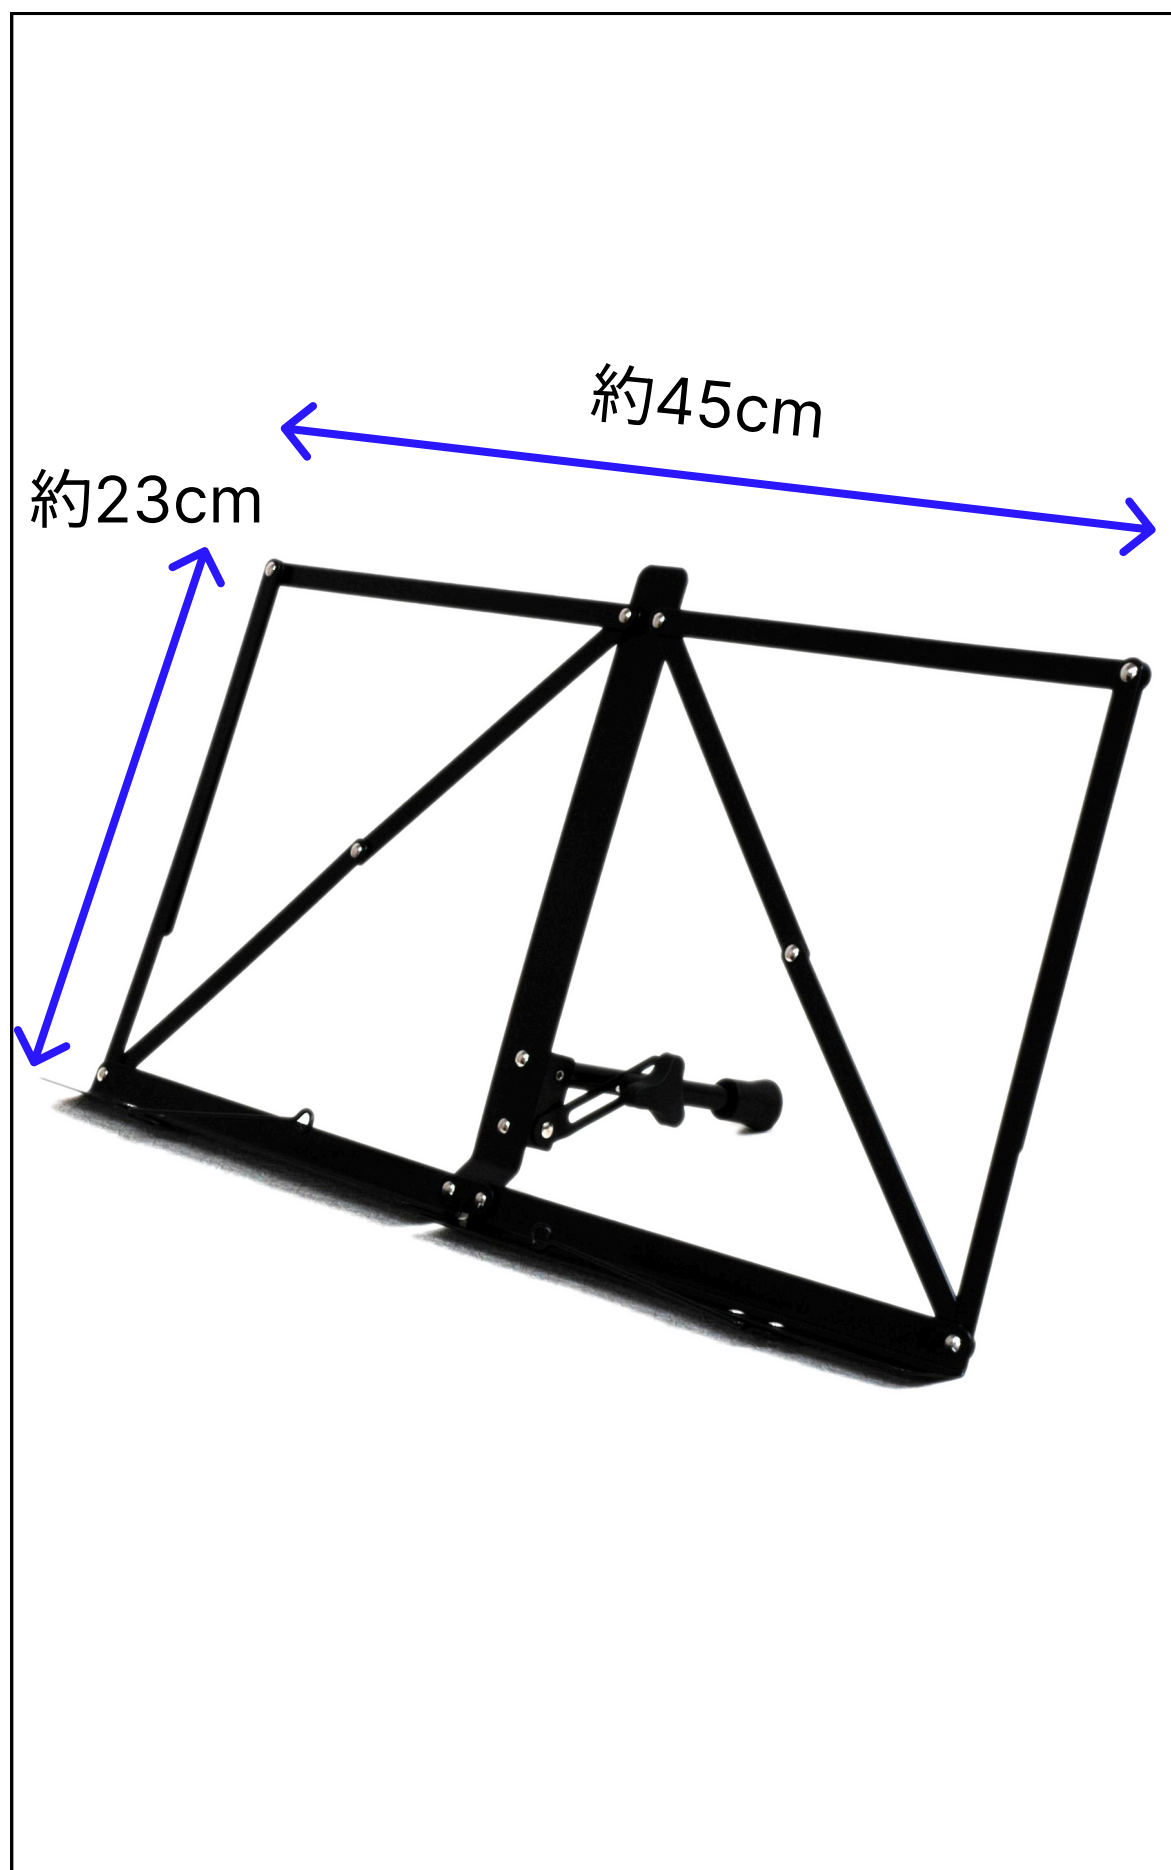

F10B

卓上譜面台 折りたたみ式 (収納バッグ付)

机の上にそのまま楽譜を置くと見えづらいということはありませんか？そのような場面で活躍するのがこの卓上譜面台です。机の上で楽譜を立てて置くことができるのでとても見やすくなります。

重量	340g
サイズ	おりたたみ時：25cm x 6cm
素材・材質	スチール製
	黒（つや消し）
付属品	収納用ソフトケース

広げた時

サイズ (折りたたみ時)

セット内容

F30E

アルミ製折りたたみ譜面台(軽量タイプ)

「譜面台=重い」というイメージはありませんか？そのイメージを覆すのがこのF30Eの譜面台です。軽量タイプで、重さはわずか約590g！600mlの水入りペットボトルとほぼ同じ重さです。長さは41.5cmでカバンに入るコンパクトサイズに設計しました。

重量	590g
サイズ	おりたたみ時：41.5cm x 9cm
素材・材質	アルミ製
	黒（つや消し）
付属品	収納用ソフトケース

角度調節ネジ（ギア式）

高さ調節ネジ

収納用ソフトケース

F30F

アルミ製折りたたみ譜面台(頑丈タイプ)

F30F (約700g) はF30E (約590g) より重くなっています。改良したのに重くなるのは不思議に思う方もいらっしゃるかと思いますが、このF30Fはその重さの分頑丈にし、不特定多数の方が使用する学校や施設向けにバージョンアップした譜面台です。もちろん個人使用も可能です。

重量	700g
サイズ	おりたたみ時：41.5cm x 9cm
素材・材質	アルミ製
	黒 (つや消し)
付属品	収納用ソフトケース

パネル部

強化した継ぎ目

収納用ソフトケース

F33A NEW

アルミ製折りたたみ譜面台(強化タイプ)

これまで多量のご愛顧をいただいていたF30Fの、頑丈、軽量、コンパクトをそのままに、更に、多くの改良を加えました。学校などで、重い楽譜や、楽譜ファイルを載せたり、多数の人が使い回しても簡単には壊れない、頑丈、且つ、軽量、コンパクトな新譜面台です。

重量	710g
サイズ	おりたたみ時：42cm x 9cm
素材・材質	アルミ製
	黒（つや消し）
付属品	収納用ソフトケース