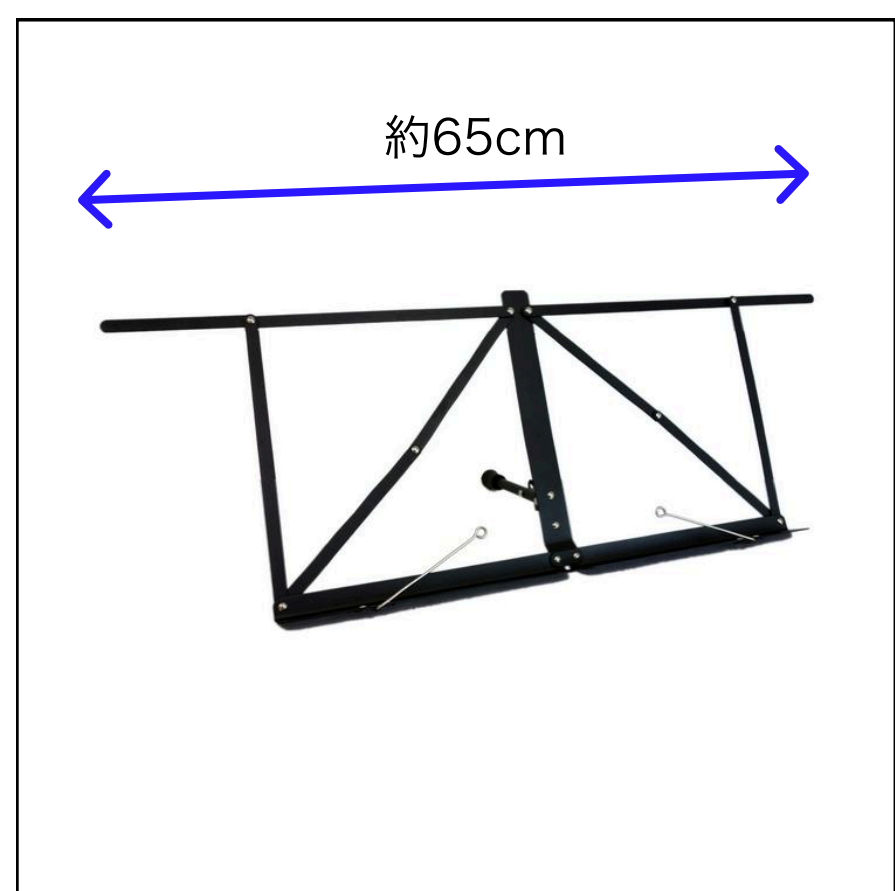

F10B

卓上譜面台 折りたたみ式 (収納バッグ付)

机の上にそのまま楽譜を置くと見えづらいということはありませんか？そのような場面で活躍するのがこの卓上譜面台です。机の上で楽譜を立てて置くことができるのでとても見やすくなります。

重量	340g
サイズ	おりたたみ時：25cm x 6cm
素材・材質	スチール製
	黒（つや消し）
付属品	収納用ソフトケース

広げた時

サイズ (折りたたみ時)

セット内容

F30E

アルミ製折りたたみ譜面台(軽量タイプ)

「譜面台=重い」というイメージはありませんか？そのイメージを覆すのがこのF30Eの譜面台です。軽量タイプで、重さはわずか約590g！600mlの水入りペットボトルとほぼ同じ重さです。長さは41.5cmでカバンに入るコンパクトサイズに設計しました。

重量	590g
サイズ	おりたたみ時：41.5cm x 9cm
素材・材質	アルミ製
	黒（つや消し）
付属品	収納用ソフトケース

角度調節ネジ（ギア式）

高さ調節ネジ

収納用ソフトケース

F30F

アルミ製折りたたみ譜面台(頑丈タイプ)

F30F (約700g) はF30E (約590g) より重くなっています。改良したのに重くなるのは不思議に思う方もいらっしゃるかと思いますが、このF30Fはその重さの分頑丈にし、不特定多数の方が使用する学校や施設向けにバージョンアップした譜面台です。もちろん個人使用も可能です。

重量	700g
サイズ	おりたたみ時：41.5cm x 9cm
素材・材質	アルミ製
	黒 (つや消し)
付属品	収納用ソフトケース

パネル部

強化した継ぎ目

収納用ソフトケース

F33A NEW

アルミ製折りたたみ譜面台(強化タイプ)

これまで多量のご愛顧をいただいていたF30Fの、頑丈、軽量、コンパクトをそのままに、更に、多くの改良を加えました。学校などで、重い楽譜や、楽譜ファイルを載せたり、多数の人が使い回しても簡単には壊れない、頑丈、且つ、軽量、コンパクトな新譜面台です。

重量	710g
サイズ	おりたたみ時：42cm x 9cm
素材・材質	アルミ製
	黒（つや消し）
付属品	収納用ソフトケース