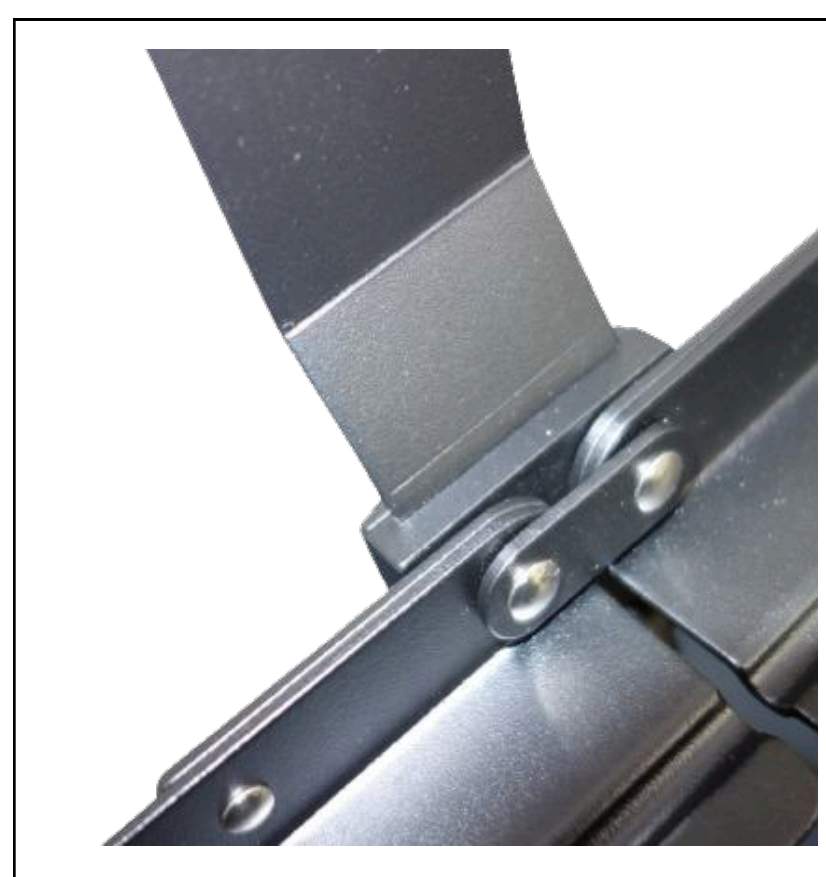

F30F

アルミ製折りたたみ譜面台(頑丈タイプ)

F30F (約700g) はF30E (約590g) より重くなっています。改良したのに重くなるのは不思議に思う方もいらっしゃるかと思いますが、このF30Fはその重さの分頑丈にし、不特定多数の方が使用する学校や施設向けにバージョンアップした譜面台です。もちろん個人使用も可能です。

重量	700g
サイズ	おりたたみ時：41.5cm x 9cm
素材・材質	アルミ製
	黒 (つや消し)
付属品	収納用ソフトケース

強化した継ぎ目