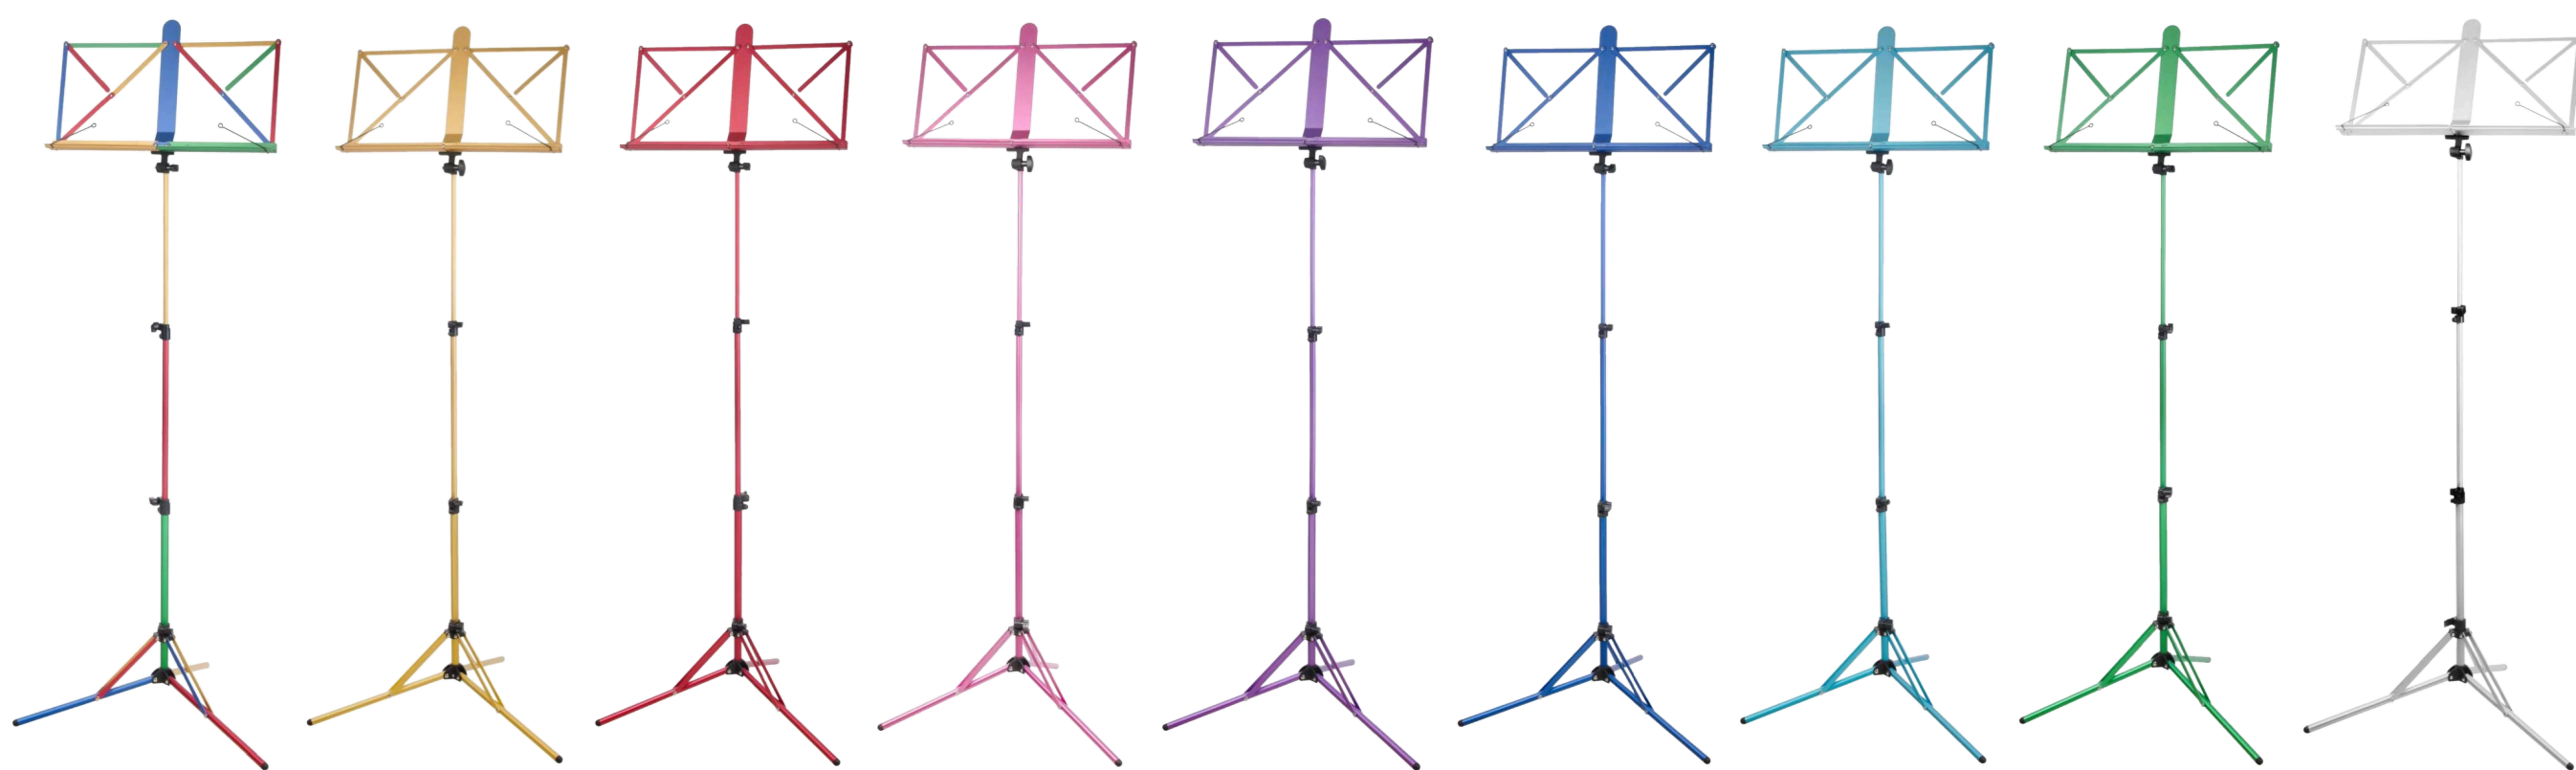

パネル部

強化した継ぎ目

収納用ソフトケース

F33A NEW

アルミ製折りたたみ譜面台(強化タイプ)

これまで多量のご愛顧をいただいていたF30Fの、頑丈、軽量、コンパクトをそのままに、更に、多くの改良を加えました。学校などで、重い楽譜や、楽譜ファイルを載せたり、多数の人が使い回しても簡単には壊れない、頑丈、且つ、軽量、コンパクトな新譜面台です。

重量	710g
サイズ	おりたたみ時：42cm x 9cm
素材・材質	アルミ製
	黒（つや消し）
付属品	収納用ソフトケース

永年の内に壊れたり、部品を無くしたりしても修理、部品供給致します。

角度調節部（ギア式）

譜面抑えの付け方を改良
二重になっています

脚止め機構

F30FC

折りたたみ譜面台Colors

アルミ製譜面台F30F（約700g）のカラーバリエーションがいよいよ発売となります。二台めの譜面台として練習のモチベーションアップにもなりますし、イベント時にメンバーで揃えて、ステージに華やかさをプラスすることもできます。

重量	700g
サイズ	おりたたみ時：41.5cm x 9cm
素材・材質	アルミ製
	全6色販売中
付属品	収納用ソフトケース

未発売のカラーも載せてます。現在販売中の色はホームページにてご確認ください。

F60シリーズ

スチール製パネル固定脚譜面台

F60シリーズは固定脚の譜面台です。ホール、スタジオ等の備品に適しています。パネルはスチール製で大きく使いやすいです。脚は鋳物で安定感がありますので、ご自宅ですしたままにしておいても倒れにくく安心してご使用いただけます。

重量	5.7kg~6.0kg
サイズ	パネル：50cm x 40cm
素材・材質	パネル：スチール製 脚：鋳物
色	黒（つや消し）
付属品	なし